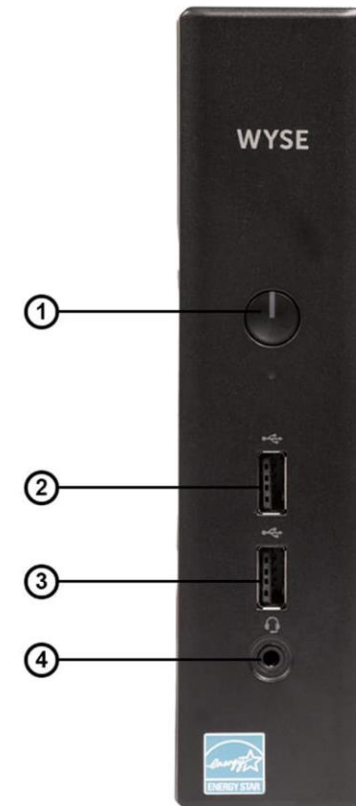

جلو دستگاه:

- ۱- دکمه خاموش/روشن دستگاه
- ۲- پورت USB 2.0
- ۳- پورت USB 2.0
- ۴- پورت خروجی صدا(اسپیکر)