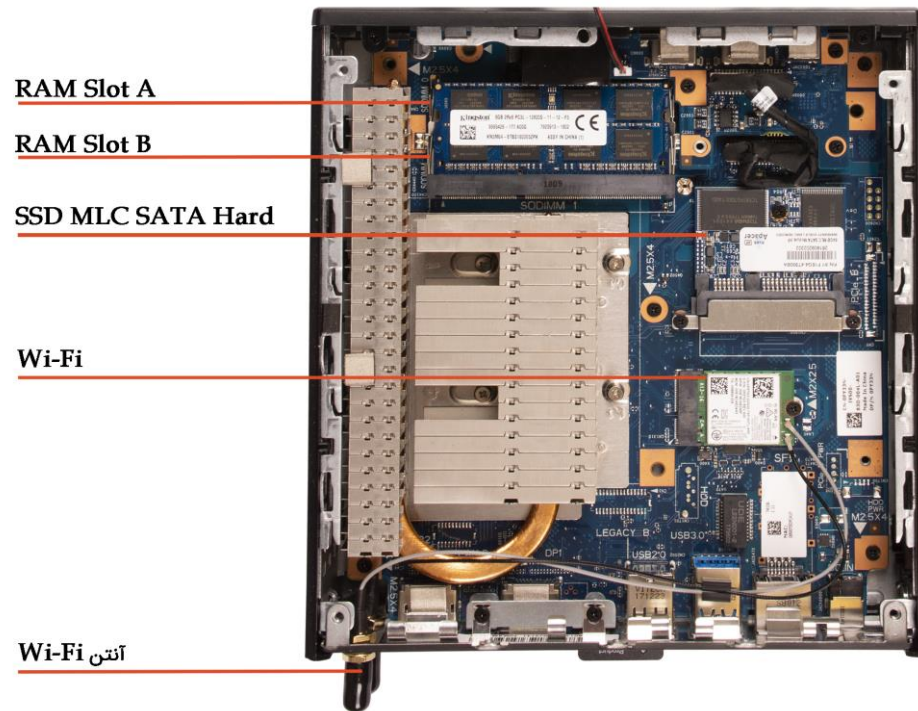

زیرو کلاینت Dell Wyse 5060