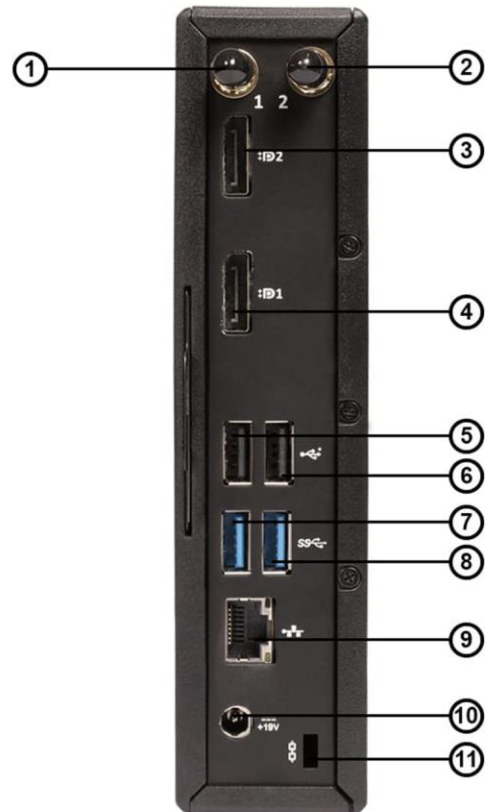

حافظه رم

حافظه رم پیش فرض: 2GB RAM DDR3

حافظه رم قابل پشتیبانی:

2GB/4GB DDR3 1600 MHz (2*SO-DIMM)

نوع حافظه رم: دو اسلات رم DDR3L

فرکانس حافظه رم: 1600MHz

زیرو کلاینت Dell Wyse 5060

پشت دستگاه:

- ۱- آنتن Wi-Fi
- ۲- آنتن Wi-Fi
- ۳- پورت خروجی تصویر DISPLAY
- ۴- پورت خروجی تصویر DISPLAY
- ۵- پورت USB 2.0
- ۶- پورت USB 2.0
- ۷- پورت USB 3.0
- ۸- پورت USB 3.0
- ۹- پورت شبکه LAN
- ۹- سوکت آداپتور برق دستگاه
- ۹- قفل سخت افزاری دستگاه